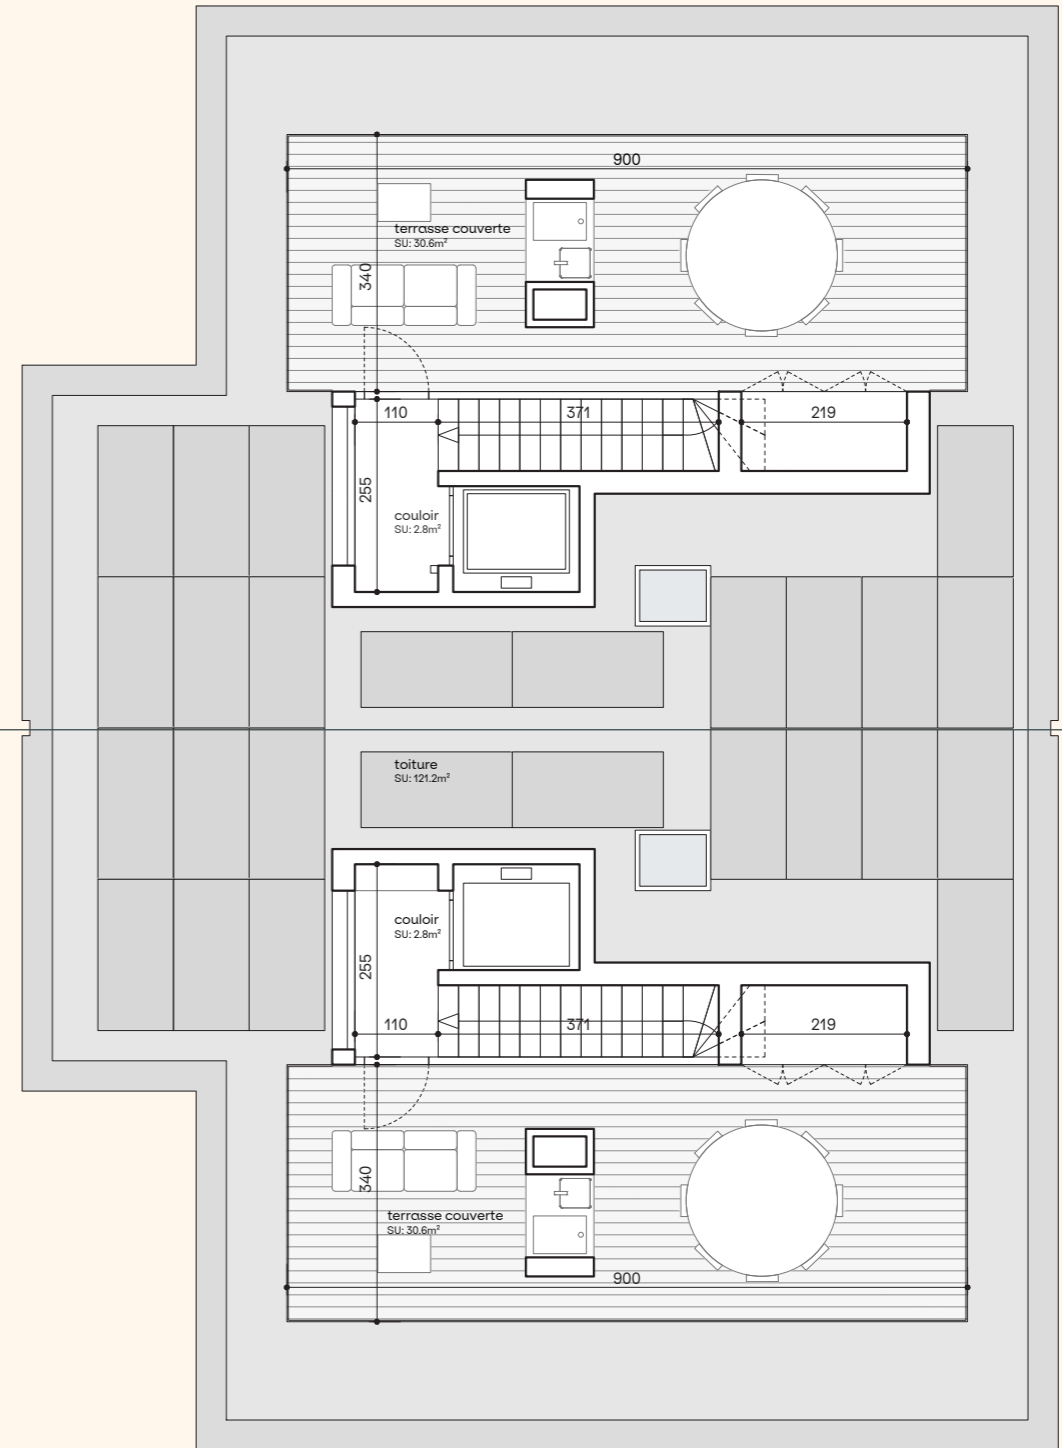

THE NEST VILLAS

V E S E N A Z

Villa A

9 pièces
 surface habitable 233,60m²
 surface utile 404,00 m²
 surface parcelle 752,80 m²

Prestations haut de gamme

salle de massages
 hammam
 cinéma
 salle de sport
 ascenseur
 piscine extérieure
 rooftop

Villa B

8 pièces
 surface habitable 233,60m²
 surface utile 404,00 m²
 surface parcelle 697,20 m²

Prestations haut de gamme

salle de massages
 hammam
 cinéma
 salle de sport
 ascenseur
 piscine extérieure
 rooftop

Villa A
sous-sol
surface

170,00 m²

Villa B
sous-sol
surface

170,00 m²

TNV
V E S E N A Z

Villa A
rez-de-chaussée
surface

101,20 m²

parking
surface

Villa B
étage
surface

119,90 m²

Villa A
rooftop
surface

12,50 m²

Villa B
rooftop
surface

12,50 m²

Villa A | Villa B

Villa B Villa A