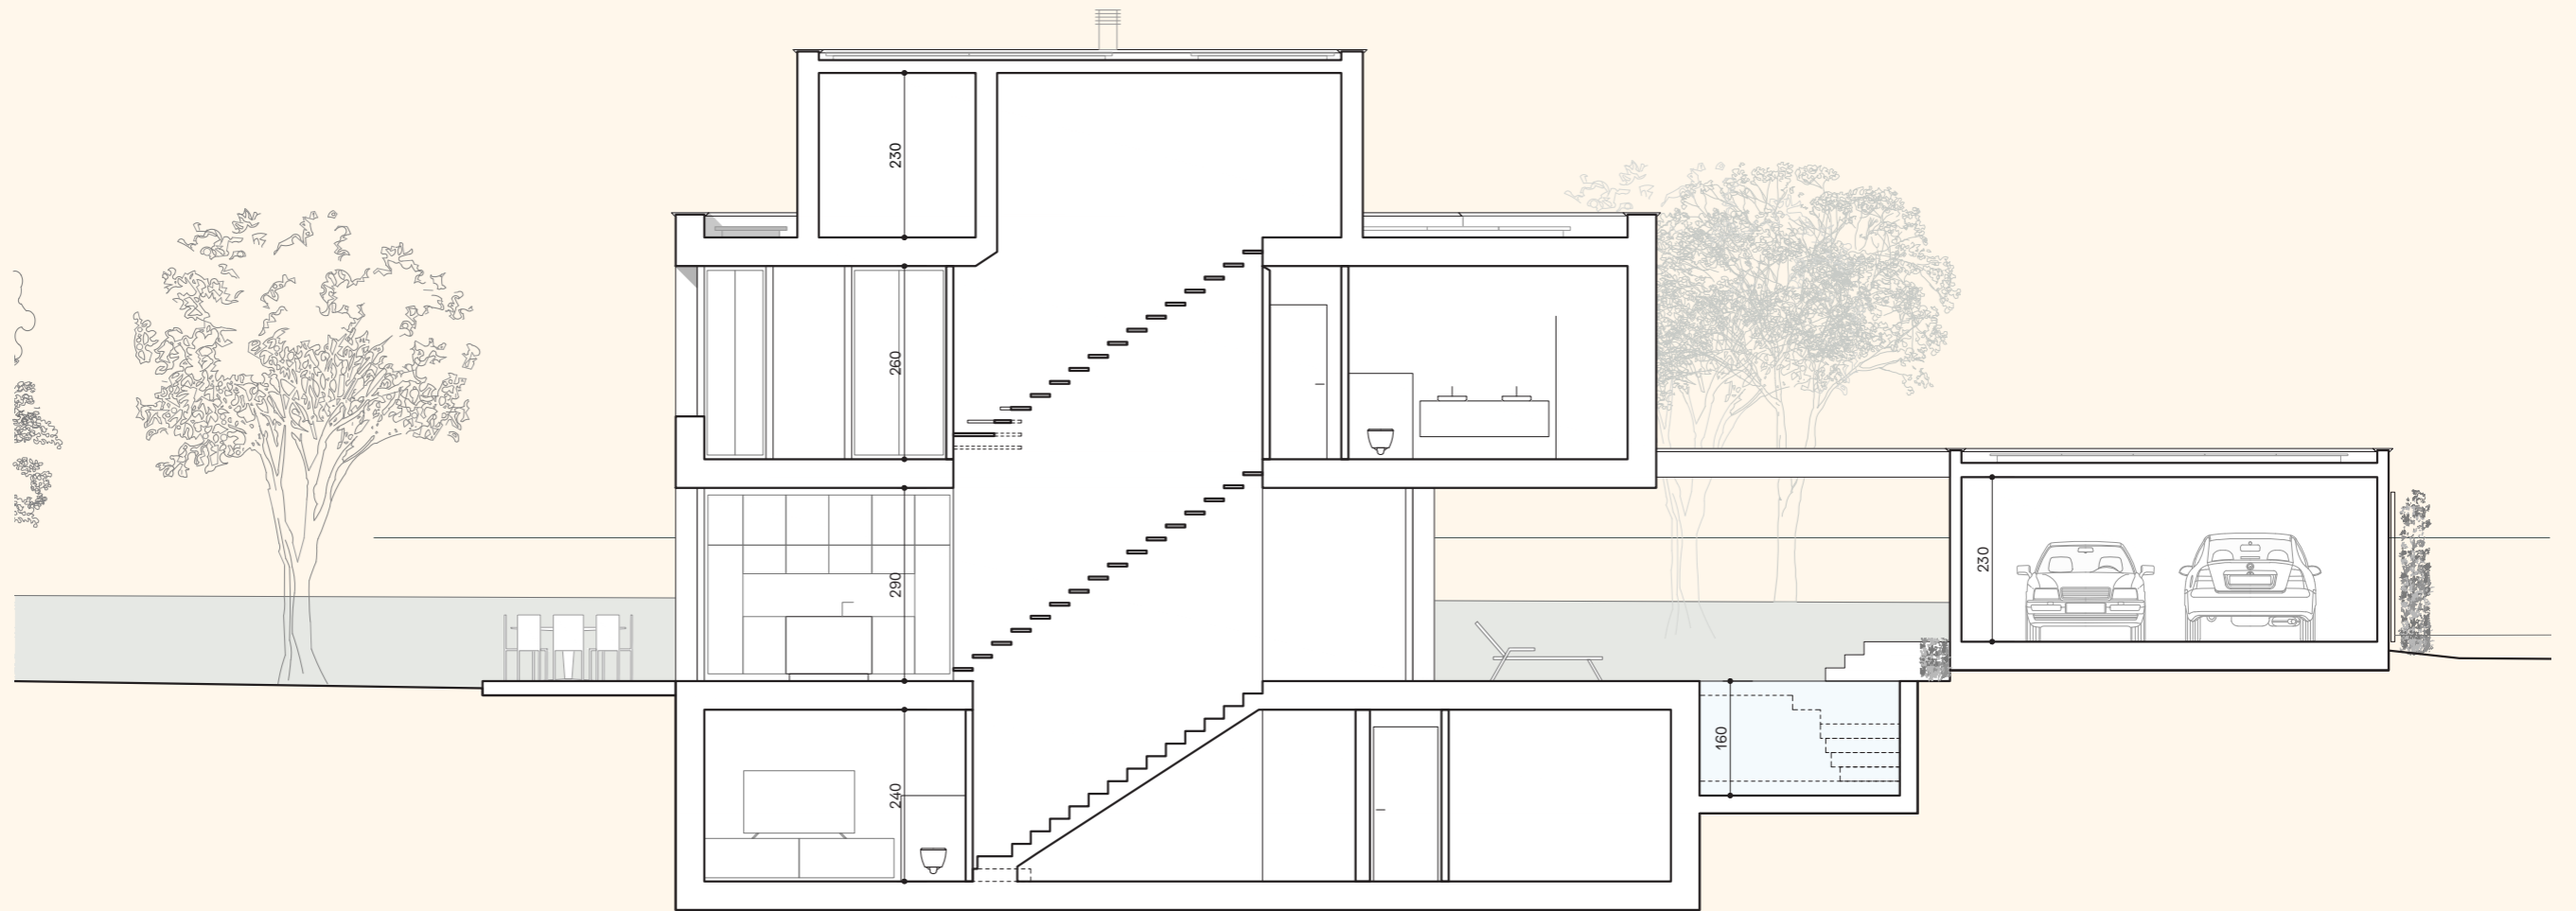

THE NEST VILLAS

V E S E N A Z

Villa A

9 pièces
 surface habitable 233,60m²
 surface utile 404,00 m²
 surface parcelle 752,80 m²

Prestations haut de gamme

salle de massages
 hammam
 cinéma
 salle de sport
 ascenseur
 piscine extérieure
 rooftop

Villa B

8 pièces
 surface habitable 233,60m²
 surface utile 404,00 m²
 surface parcelle 697,20 m²

Prestations haut de gamme

salle de massages
 hammam
 cinéma
 salle de sport
 ascenseur
 piscine extérieure
 rooftop

Villa B
étage
surface

119,90 m²

Villa A
rooftop
surface

12,50 m²

Villa B
rooftop
surface

12,50 m²

Villa A | Villa B

Villa B Villa A