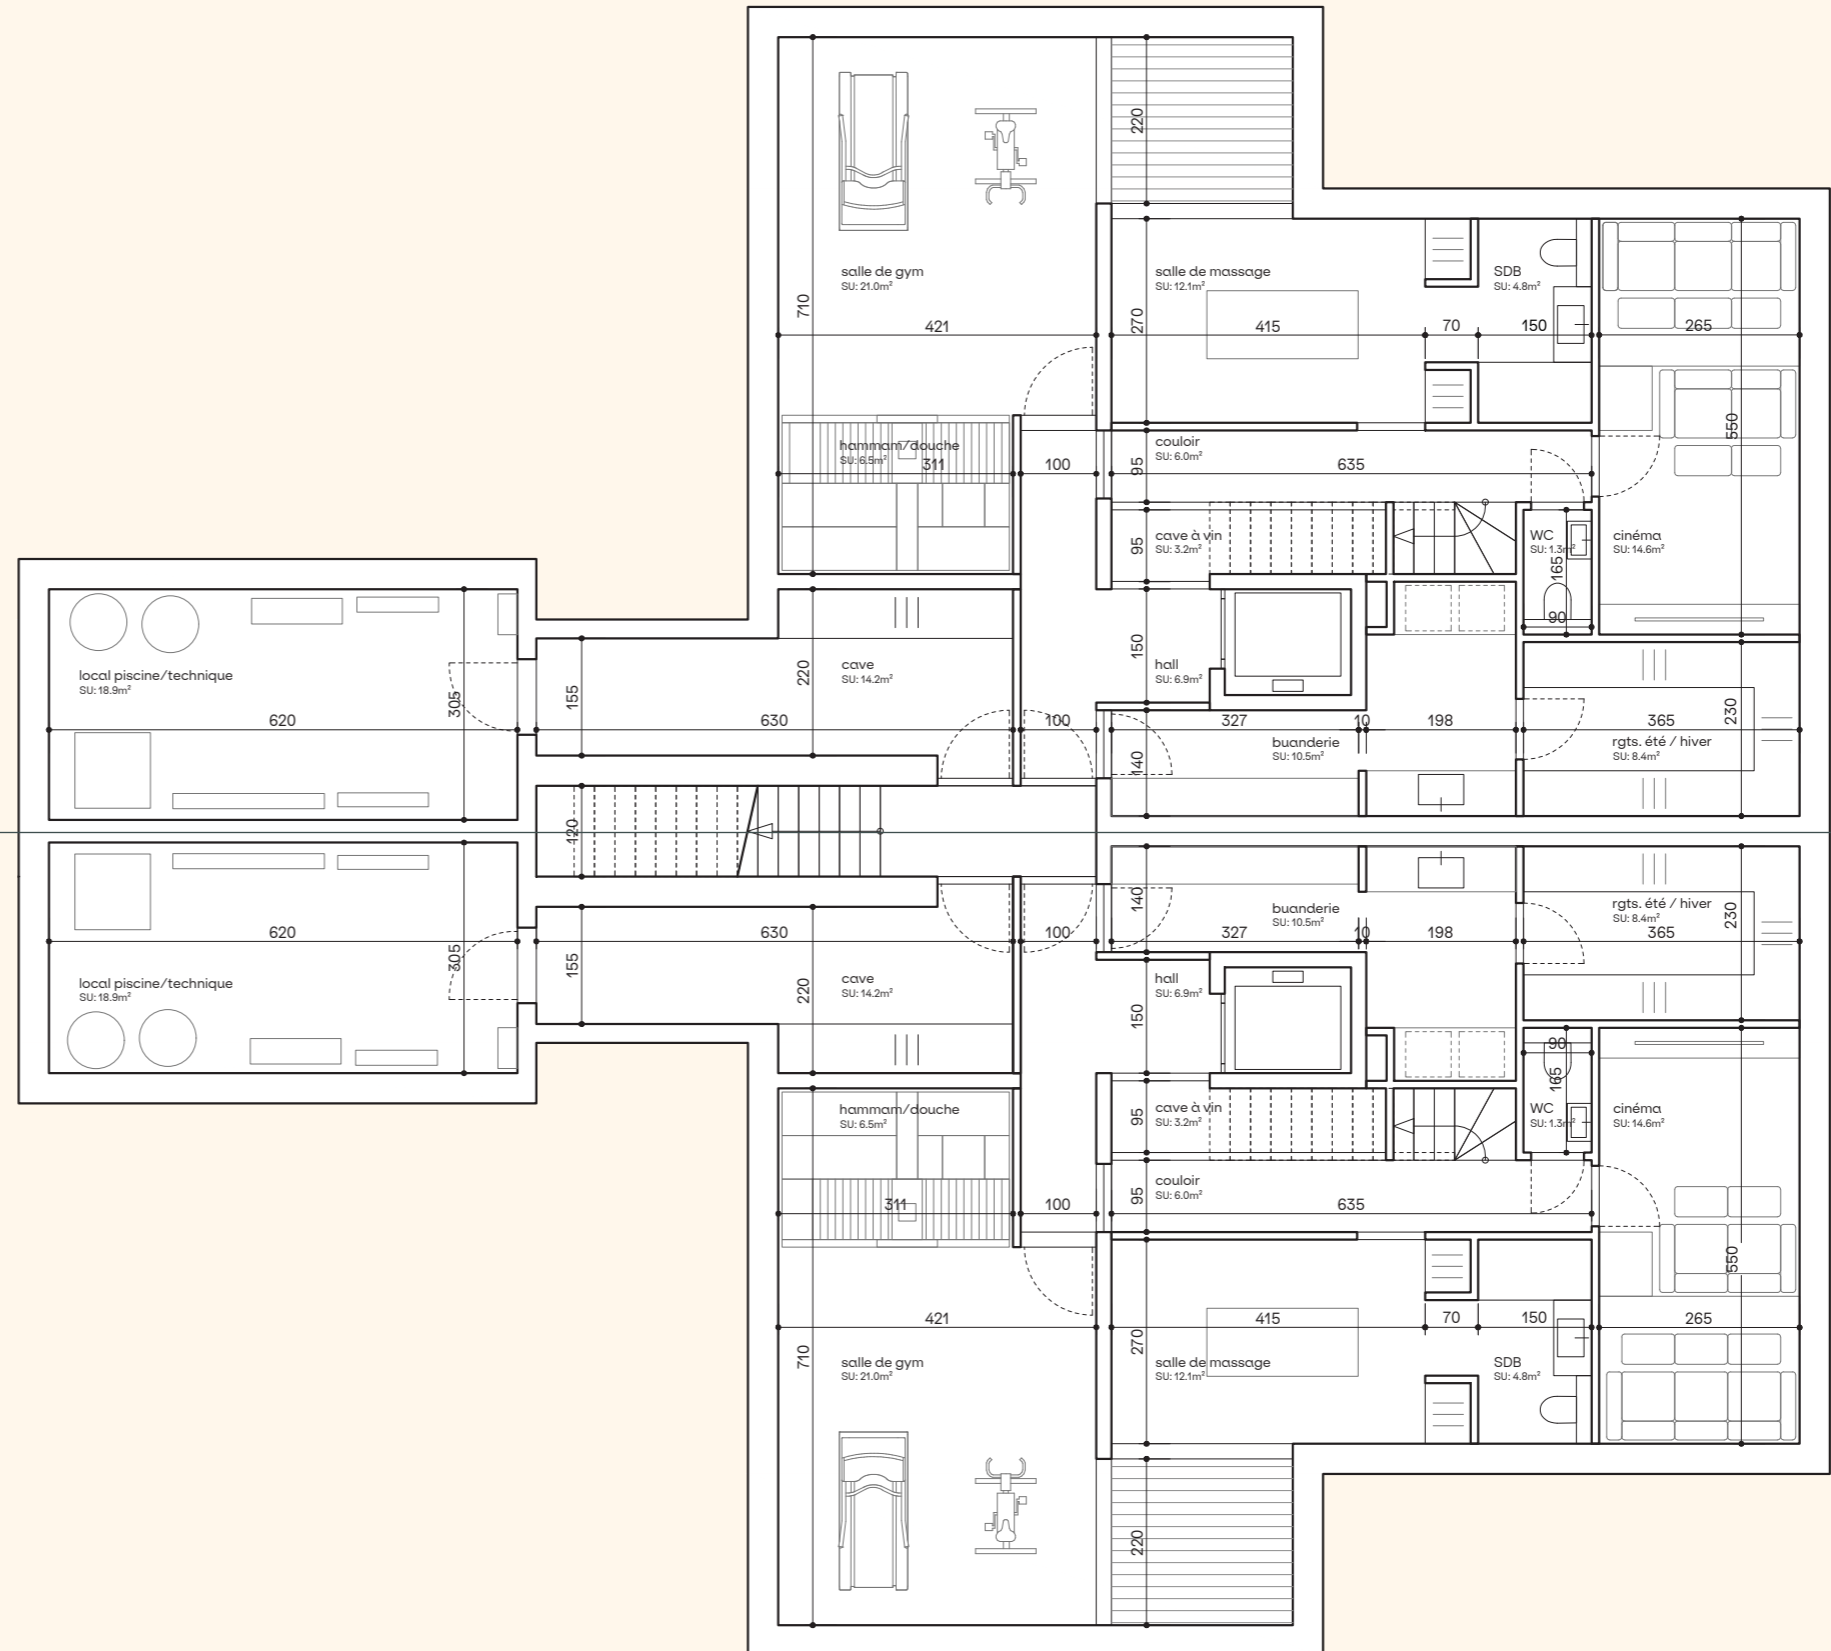

THE NEST VILLAS

V E S E N A Z

Villa A

9 pièces
 surface habitable 233,60m²
 surface utile 404,00 m²
 surface parcelle 752,80 m²

Prestations haut de gamme

salle de massages
 hammam
 cinéma
 salle de sport
 ascenseur
 piscine extérieure
 rooftop

Villa B

8 pièces
 surface habitable 233,60m²
 surface utile 404,00 m²
 surface parcelle 697,20 m²

Prestations haut de gamme

salle de massages
 hammam
 cinéma
 salle de sport
 ascenseur
 piscine extérieure
 rooftop

Villa A
sous-sol
surface

170,00 m²

Villa B
sous-sol
surface

170,00 m²

TNV
V E S E N A Z

Villa A
rez-de-chaussée
surface

101,20 m²

parking
surface

Villa B
étage
surface

119,90 m²

Villa A
rooftop
surface

12,50 m²

Villa B
rooftop
surface

12,50 m²

Villa A | Villa B

Villa B Villa A