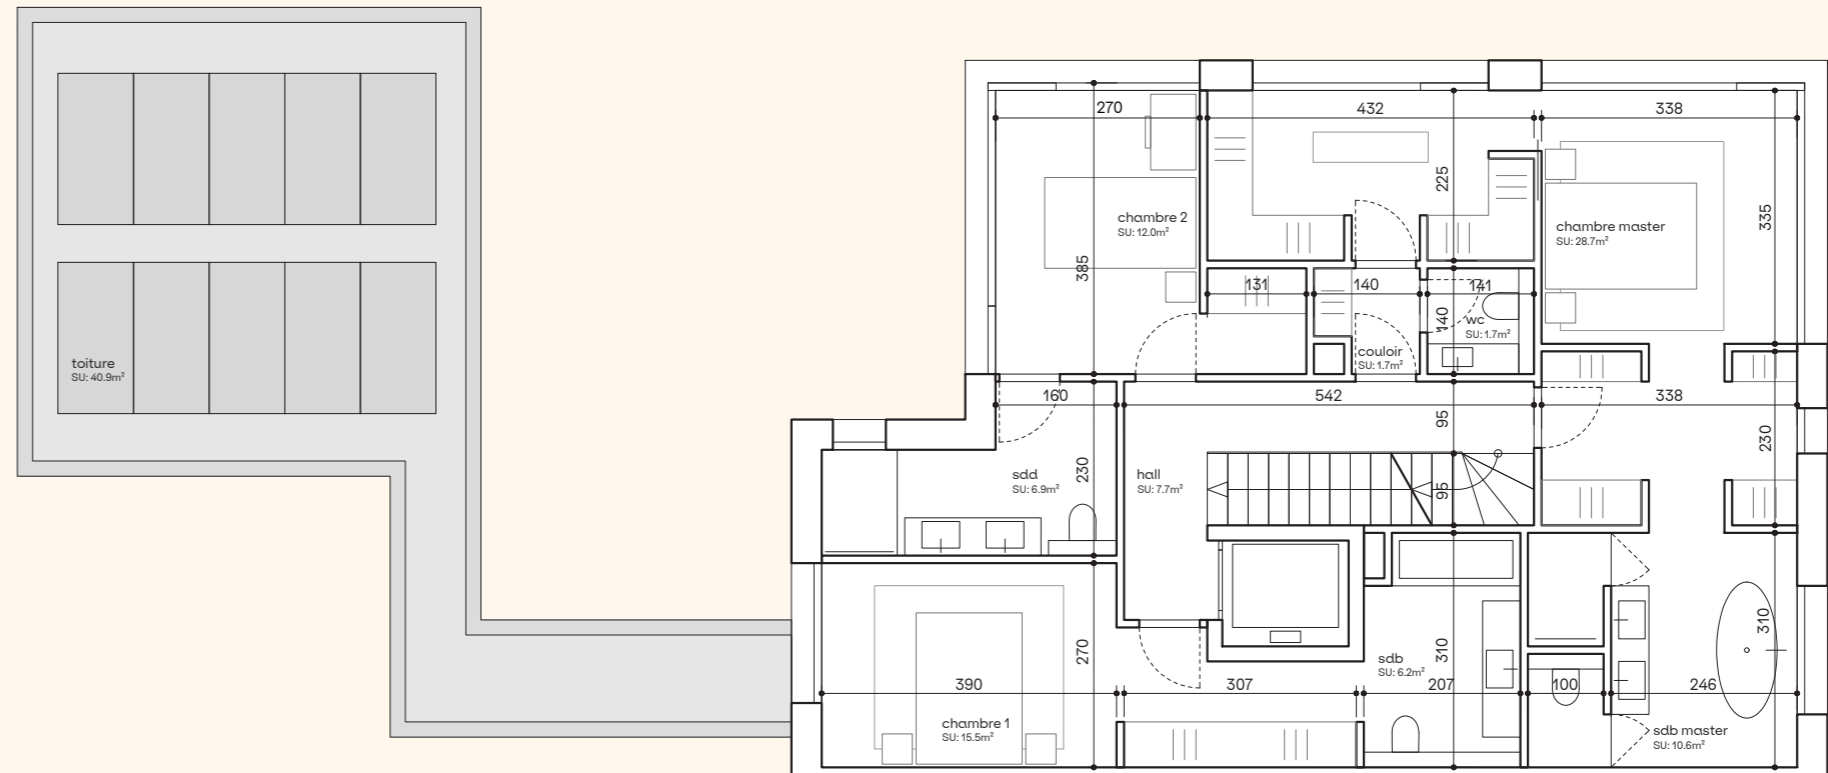

Villa B

8 pièces
 surface habitable 233,60m²
 surface utile 404,00 m²
 surface parcelle 697,20 m²

Prestations haut de gamme

salle de massages
 hammam
 cinéma
 salle de sport
 ascenseur
 piscine extérieure
 rooftop

Villa A
sous-sol
surface

170,00 m²

Villa B
sous-sol
surface

170,00 m²

TNV
V E S E N A Z

Villa A
rez-de-chaussée
surface

101,20 m²

parking
surface

38 m²

Villa B
rez-de-chaussée
surface

101,20 m²

parking
surface

38 m²

TNV
V E S E N A Z

Villa A
étage
surface

119,90 m²

Villa B
étage
surface

119,90 m²

Villa A
rooftop
surface

12,50 m²

Villa B
rooftop
surface

12,50 m²

Villa A | Villa B

Villa B Villa A