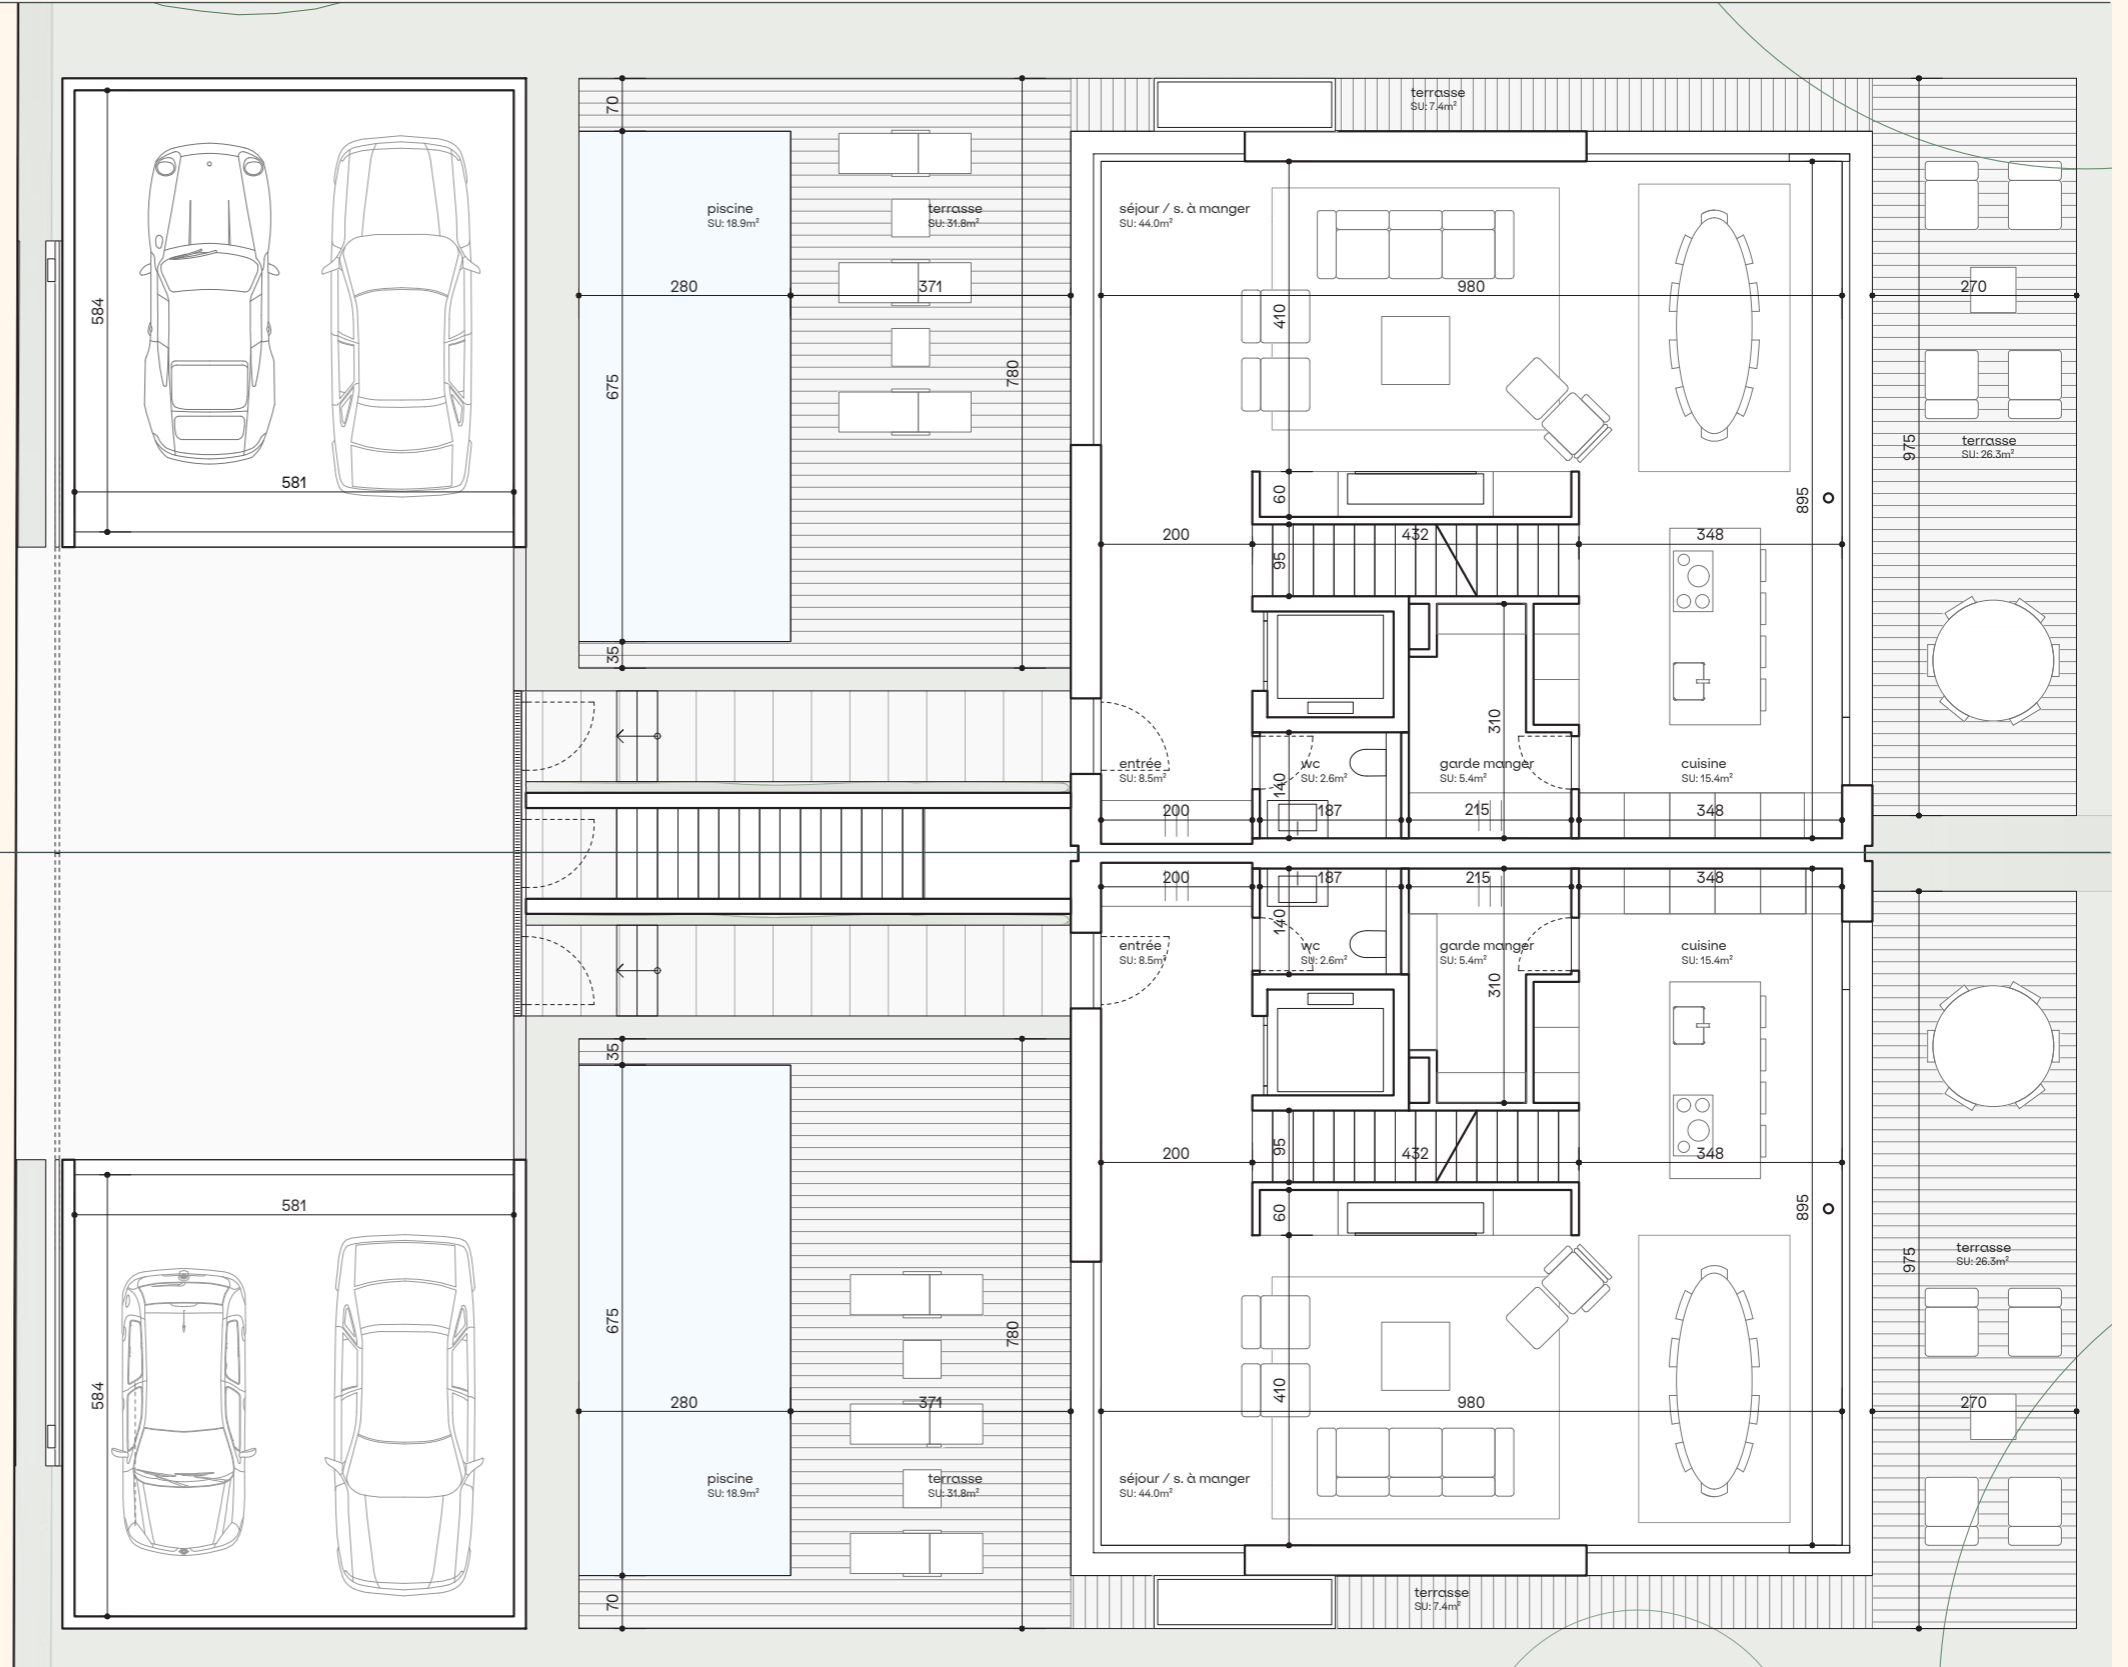

Villa B

8 pièces
 surface habitable 233,60m²
 surface utile 404,00 m²
 surface parcelle 697,20 m²

Prestations haut de gamme

salle de massages
 hammam
 cinéma
 salle de sport
 ascenseur
 piscine extérieure
 rooftop

Villa A
sous-sol
surface

170,00 m²

Villa B
sous-sol
surface

170,00 m²

TNV
V E S E N A Z

Villa A
rez-de-chaussée
surface

101,20 m²

parking
surface

38 m²

Villa B
rez-de-chaussée
surface

101,20 m²

parking
surface

38 m²

TNV
V E S E N A Z

Villa A
étage
surface

119,90 m²

Villa B
étage
surface

119,90 m²

Villa A
rooftop
surface

12,50 m²

Villa B
rooftop
surface

12,50 m²

Villa A | Villa B

Villa B Villa A