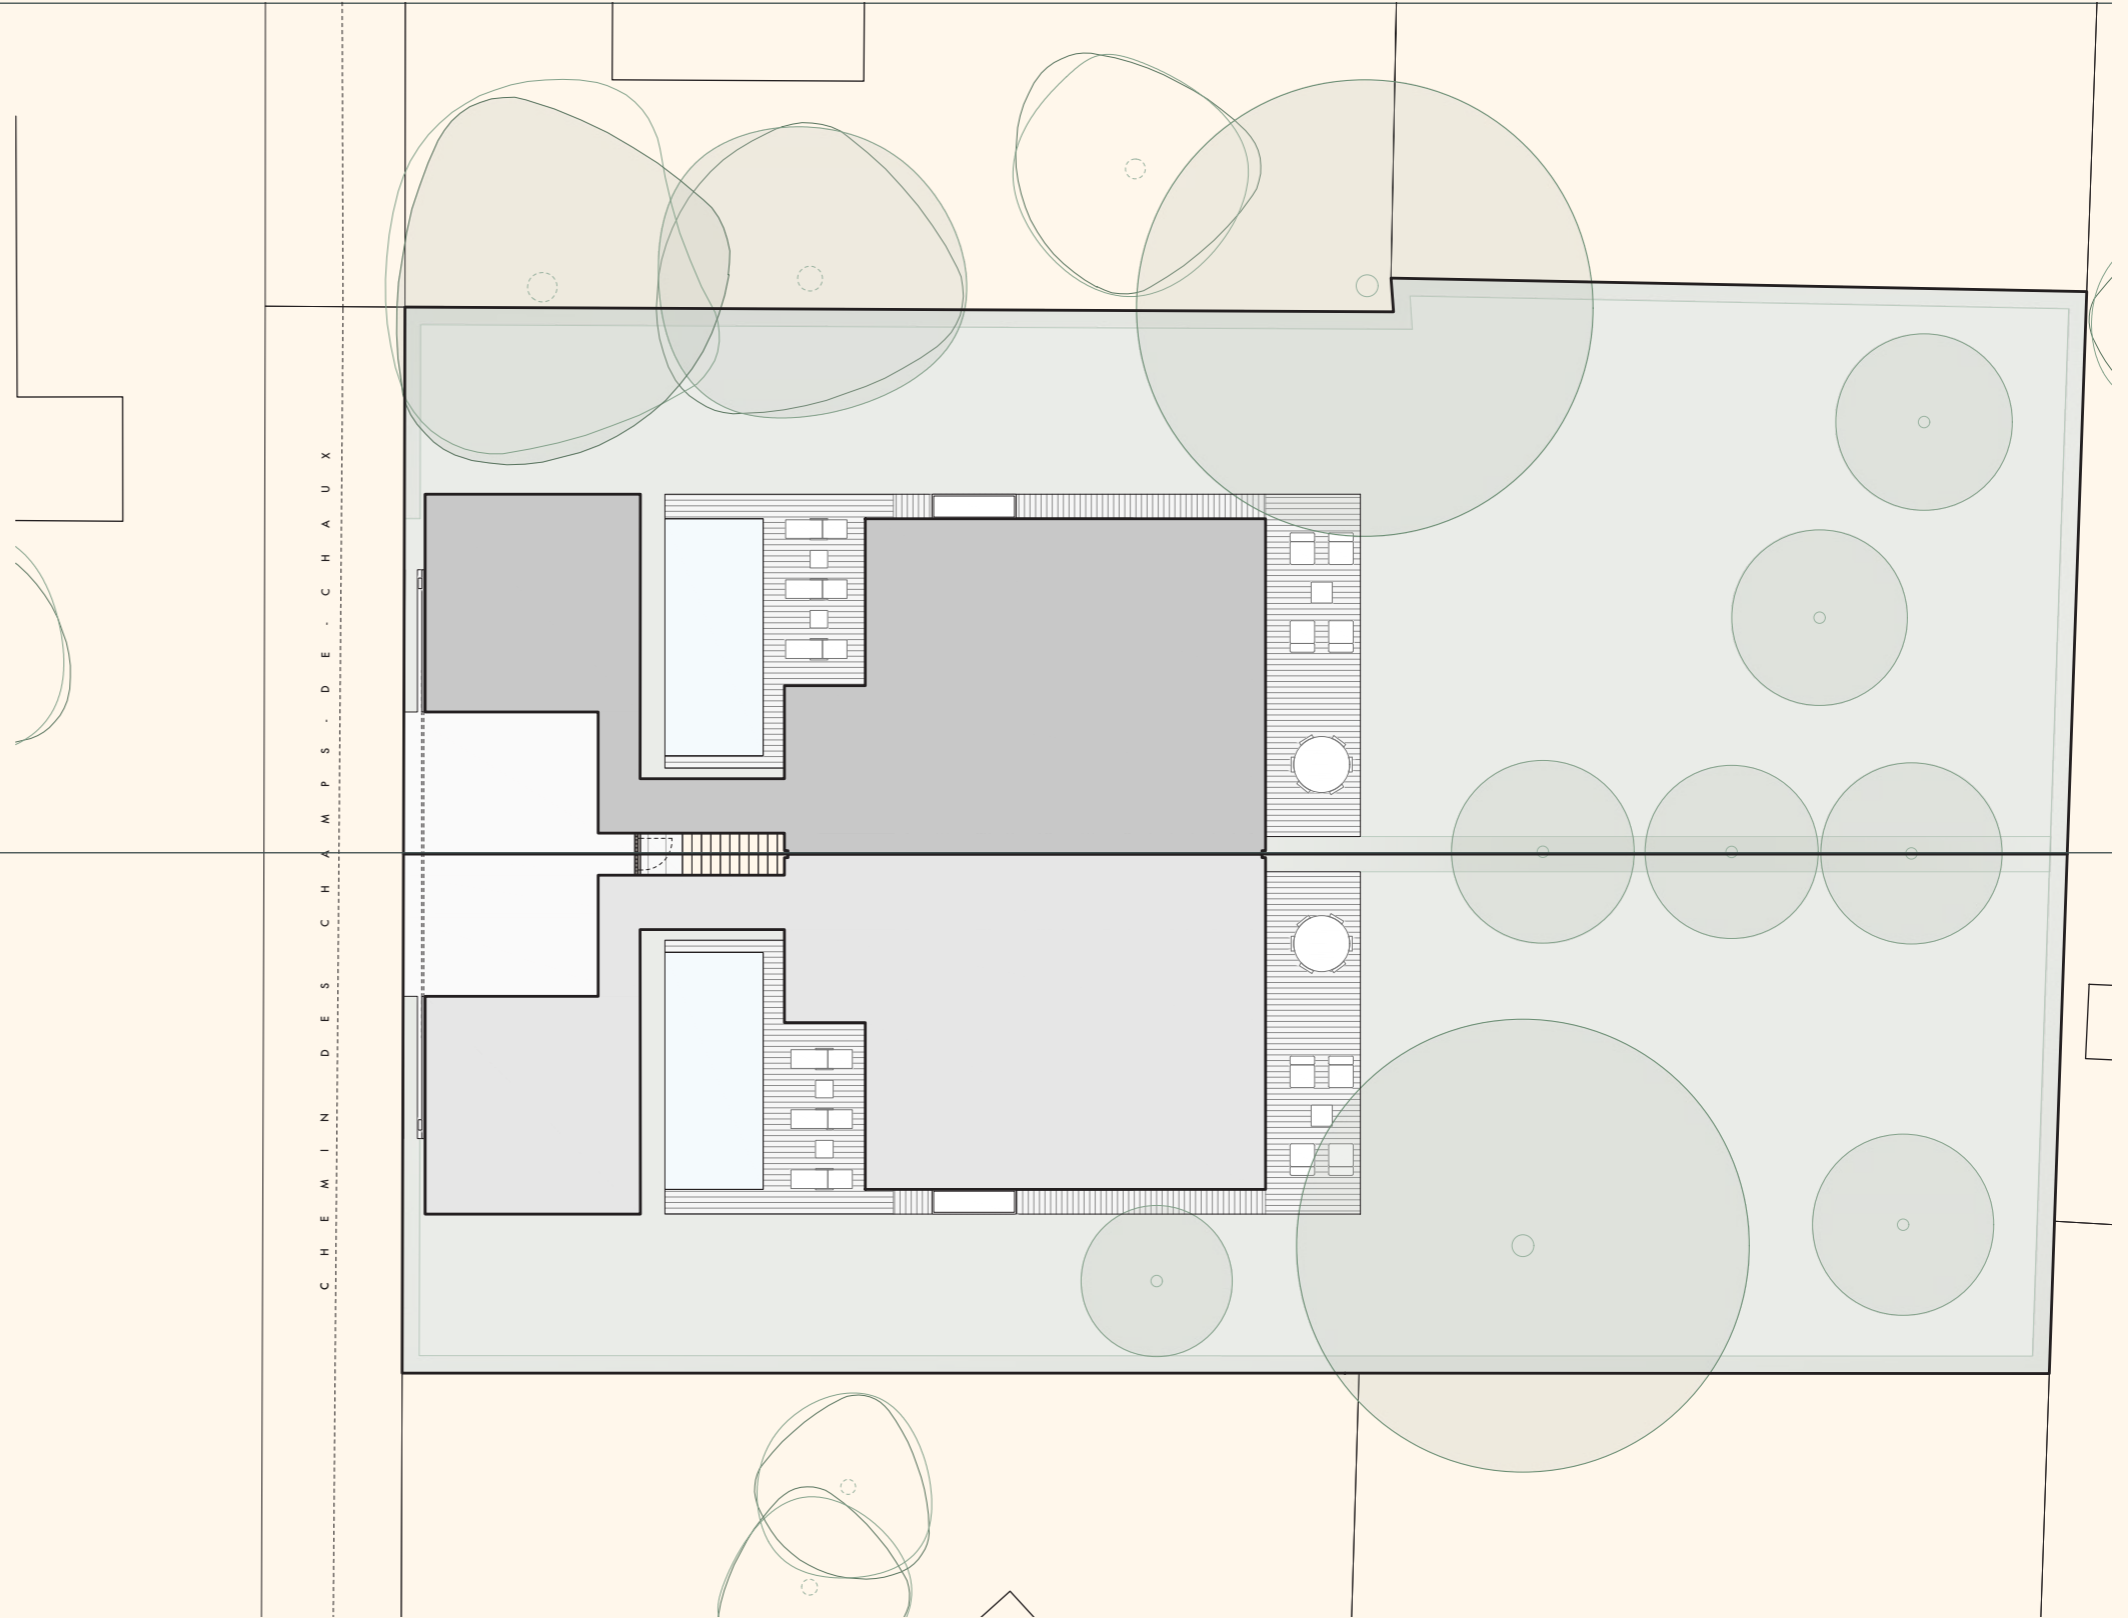

THE NEST VILLAS

V E S E N A Z

Villa A

9 pièces
 surface habitable 233,60m²
 surface utile 404,00 m²
 surface parcelle 752,80 m²

Prestations haut de gamme

salle de massages
 hammam
 cinéma
 salle de sport
 ascenseur
 piscine extérieure
 rooftop

Villa B

8 pièces
 surface habitable 233,60m²
 surface utile 404,00 m²
 surface parcelle 697,20 m²

Prestations haut de gamme

salle de massages
 hammam
 cinéma
 salle de sport
 ascenseur
 piscine extérieure
 rooftop

Villa A
sous-sol
surface

170,00 m²

Villa B
sous-sol
surface

170,00 m²

TNV
V E S E N A Z

Villa A
rez-de-chaussée
surface

101,20 m²

parking
surface

Villa B
étage
surface

119,90 m²

Villa A
rooftop
surface

12,50 m²

Villa B
rooftop
surface

12,50 m²

Villa A | Villa B

Villa B Villa A