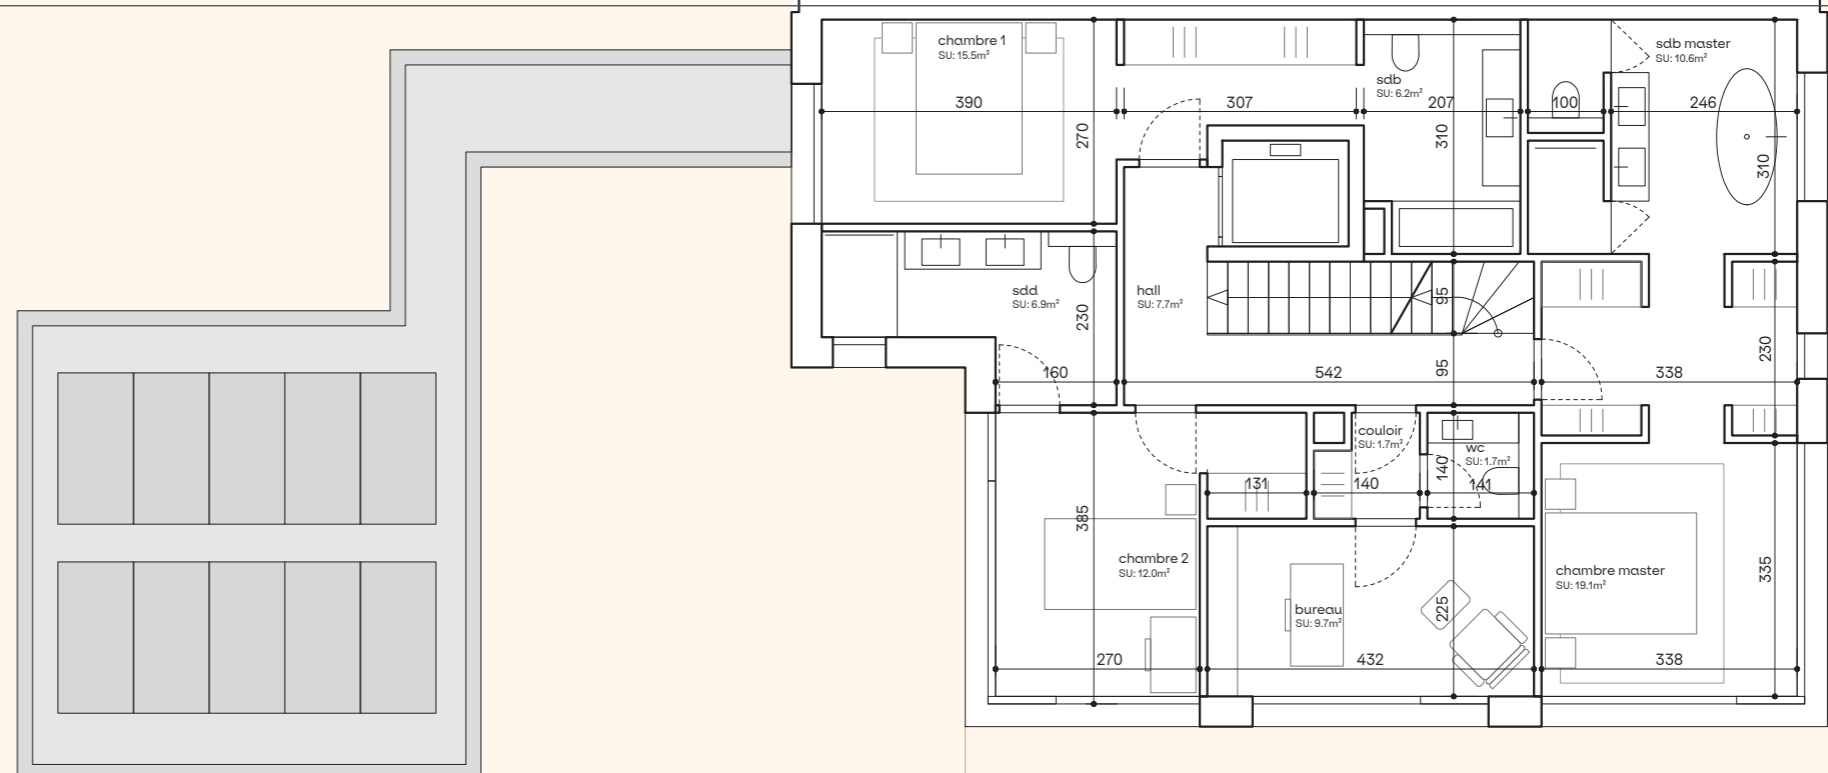

Villa B

8 pièces
 surface habitable 233,60m²
 surface utile 404,00 m²
 surface parcelle 697,20 m²

Prestations haut de gamme

salle de massages
 hammam
 cinéma
 salle de sport
 ascenseur
 piscine extérieure
 rooftop

Villa A
sous-sol
surface

170,00 m²

Villa B
sous-sol
surface

170,00 m²

TNV
V E S E N A Z

Villa A
rez-de-chaussée
surface

101,20 m²

parking
surface

38 m²

Villa B
rez-de-chaussée
surface

101,20 m²

parking
surface

38 m²

TNV
V E S E N A Z

Villa A
étage
surface

119,90 m²

Villa B
étage
surface

119,90 m²

Villa A
rooftop
surface

12,50 m²

Villa B
rooftop
surface

12,50 m²

Villa A | Villa B

Villa B Villa A